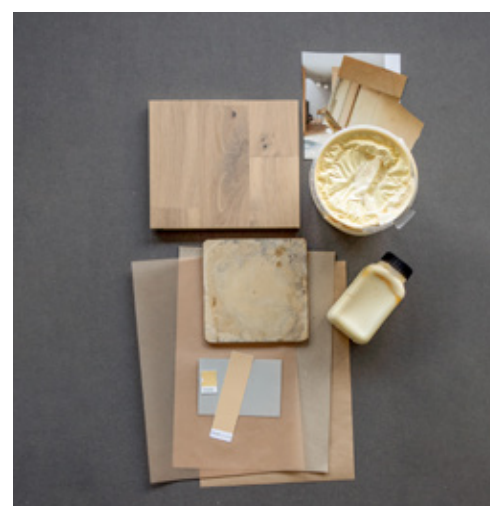

Kährs Beyond Retro -mallistoa varten kehitimme uudet uniikit luonnollisen kauniit murretut tammiparkettien sävyt. Parkettien luonnollisen kauniin ja heijastelemattoman pinnan viimeistelee ultramattalakkaus. Malliston design ja sävy maailma ovat saaneet vaikutteita nostalgisesta retrotyylistä.

Mallistossa on kuusi sävyvaihtoehtoa, jotka kaikki on saatavana sekä näyttävänä 1-sauvaisina että klassisina 3-sauvaisina tammiparketteina.

TAMMI LOFT WHITE 1S JA 3S

TAMMI FROSTED OAT 1S JA 3S

TAMMI FROZEN HAZELNUT 1S JA 3S