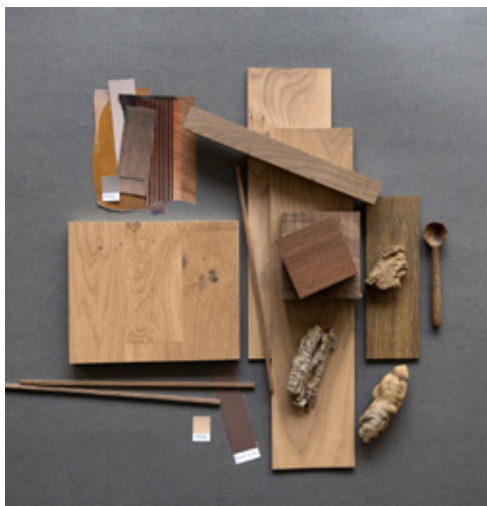

Kährs Beyond Retro -mallistoa varten kehitimme uudet uniikit luonnollisen kauniit murretut tammiparkettien sävyt. Parkettien luonnollisen kauniin ja heijastelemattoman pinnan viimeistelee ultramattalakkaus. Malliston design ja sävy maailma ovat saaneet vaikutteita nostalgisesta retrotyylistä.

Mallistossa on kuusi sävyvaihtoehtoa, jotka kaikki on saatavana sekä näyttävänä 1-sauvaisina että klassisina 3-sauvaisina tammiparketteina.

TAMMI LOFT WHITE 1S JA 3S

TAMMI FROSTED OAT 1S JA 3S

TAMMI FROZEN HAZELNUT 1S JA 3S

PANTONE
17-1227 TCX
Cafe au Lait

PANTONE
17-1506 TCX
Cinder

PANTONE
16-1103 TCX
Pure Cashmere

PANTONE
19-1606 TCX
Raisin

TAMMI URBAN BROWN 1S JA 3S

PANTONE
13-1016 TCX
Wheat

PANTONE
11-4801 TCX
Tofu

PANTONE
16-1103 TCX
Pure Cashmere