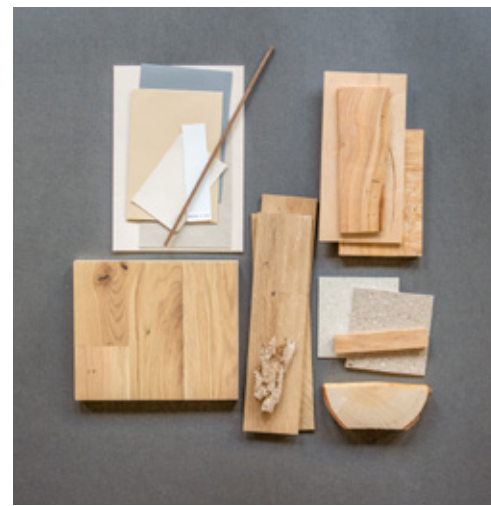

PANTONE
13-1016 TCX
Wheat

PANTONE
11-4801 TCX
Tofu

PANTONE
16-1103 TCX
Pure Cashmere

PANTONE
16-4703 TCX
Ghost Gray